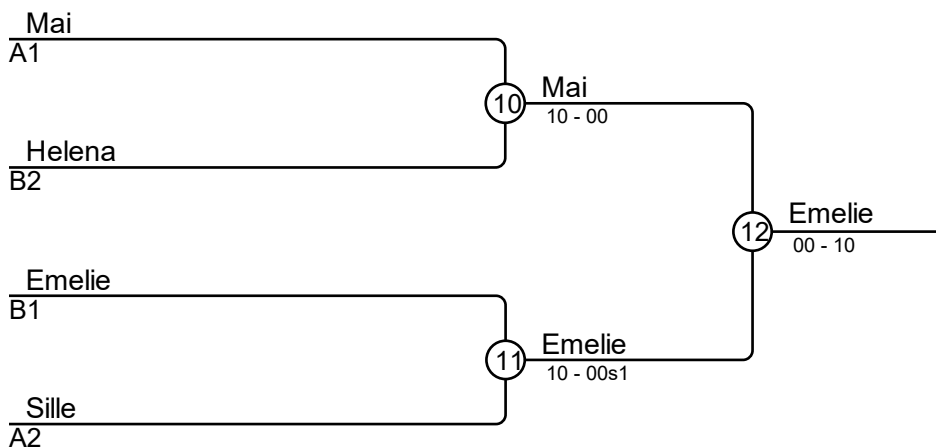

Reykjavík Judo Open 25. jan. 2025 Laugardalshöll W Open

Keppendur A

Keppendur: 7

Nr	Nafn	Félag	1	2	3	4	Vin.	Stig	Sæti
1	Eyja VIBORG	ISL			10		1	10	3
2	Mai NOERSKOV	DEN	10		10	10	3	30	1
3	Fríða BORGARHLÍÐ	FRO					0	0	4
4	Sille JENSEN	DEN	10		10		2	20	2

Viðureignir A

Viðureign	Hvítur	Blár	Úrslit	Tími
1	Eyja VIBORG	1 2 Mai NOERSKOV	00-10	0:26
2	Fríða BORGARHLÍÐ	3 4 Sille JENSEN	00-10	1:04
4	Eyja VIBORG	1 3 Fríða BORGARHLÍÐ	10-00	0:48
5	Mai NOERSKOV	2 4 Sille JENSEN	10-00	1:34
7	Eyja VIBORG	1 4 Sille JENSEN	00-10	0:41
8	Mai NOERSKOV	2 3 Fríða BORGARHLÍÐ	10-00	0:47

Keppendur B

Nr	Nafn	Félag	5	6	7	Vin.	Stig	Sæti
5	Íris RAGNARSDÓTTIR	ISL				0	0	3
6	Helena BJARNADÓTTIR	ISL	10			1	10	2
7	Emelie SOOK	DEN	10	10		2	20	1

Viðureignir B

Viðureign	Hvítur	Blár	Úrslit	Tími
3	Íris RAGNARSDÓTTIR	5 6 Helena BJARNADÓTTIR	00-10	0:25
6	Íris RAGNARSDÓTTIR	5 7 Emelie SOOK	00-11	0:41
9	Helena BJARNADÓTTIR	6 7 Emelie SOOK	00-10	0:48

Úrslit

Sæti	Nafn
1	Emelie SOOK, DEN
2	Mai NOERSKOV, DEN
3	Helena BJARNADÓTTIR, ISL
3	Sille JENSEN, DEN