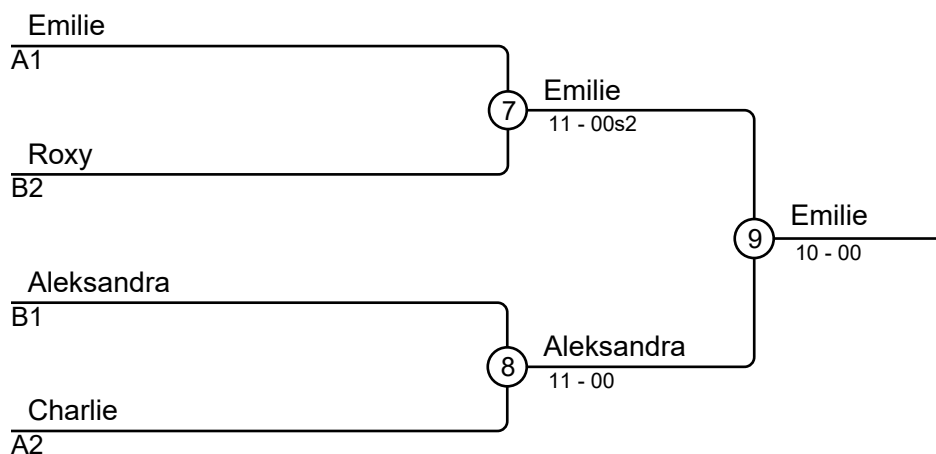

Reykjavík Judo Open 29. jan. 2022 WO

Keppendur A

Keppendur: 6

Nr	Nafn	Félag	1	2	3	Vin.	Stig	Sæti
1	Jen ATKIN	GBR				0	0	3
2	Charlie BOND	GBR	10			1	10	2
3	Emilie SOOK	DEN	10	10		2	20	1

Viðureignir A

Viðureign	Hvítur	Blár	Úrslit	Tími
1	Jen ATKIN	1 2 Charlie BOND	00-10	0:30
3	Jen ATKIN	1 3 Emilie SOOK	00-11	0:45
5	Charlie BOND	2 3 Emilie SOOK	00-10	1:13

Keppendur B

Nr	Nafn	Félag	4	5	6	Vin.	Stig	Sæti
4	Aleksandra ANDRIC	SRB		10	10	2	20	1
5	Roxy PROCTOR	GBR			10	1	10	2
6	Sille JENSEN	DEN				0	0	3

Viðureignir B

Viðureign	Hvítur	Blár	Úrslit	Tími
2	Aleksandra ANDRIC	4 5 Roxy PROCTOR	10-00s1	5:35
4	Aleksandra ANDRIC	4 6 Sille JENSEN	10-00	1:07
6	Roxy PROCTOR	5 6 Sille JENSEN	10-00	0:31