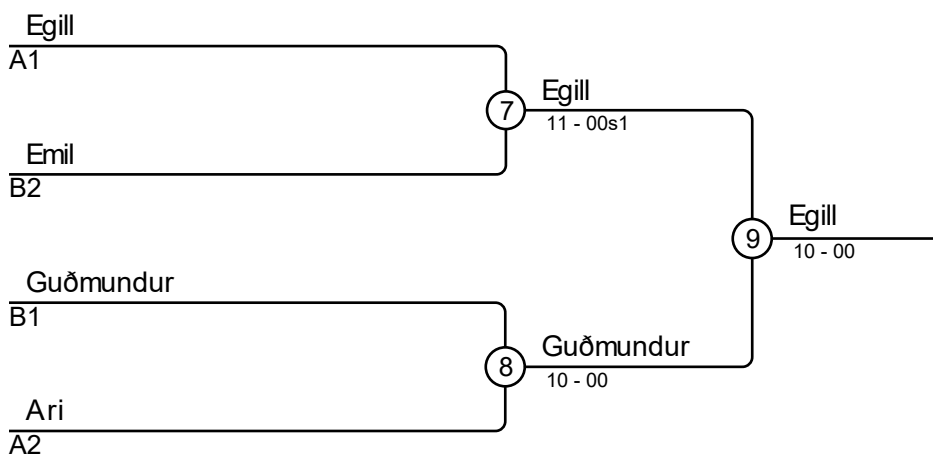

Haustmót JSÍ 5. okt. 2019 Grindavík Karlar +100

Keppendur A

Keppendur: 6

Nr	Nafn	Gráða	Félag	1	2	3	Vin.	Stig	Sæti
1	Ari SIGFÚSSON	1.dan	JR		10		1	10	2
2	Emmoerik MONTAY	1.dan	ÍR				0	0	3
3	Egill BLÖNDAL	2.dan	SELFOSS	10	10		2	20	1

Viðureignir A

Viðureign	Hvítur	Blár	Úrs lit	Tími
1	Ari SIGFÚSSON	1 2 Emmoerik MONTAY	10-00	2:10
3	Ari SIGFÚSSON	1 3 Egill BLÖNDAL	00-10	0:38
5	Emmoerik MONTAY	2 3 Egill BLÖNDAL	00-10	0:00

Keppendur B

Nr	Nafn	Gráða	Félag	4	5	6	Vin.	Stig	Sæti
4	Guðmundur GUNNARSSON	1.dan	NJARÐVÍK		10	10	2	20	1
5	Emil EMILSSON	1.dan	JR			10	1	10	2
6	Þorgrímur RUNÓLFSSON	2.kyu	TINDASTÓLL				0	0	3

Viðureignir B

Viðureign	Hvítur	Blár	Úrs lit	Tími
2	Guðmundur GUNNARSSON	4 5 Emil EMILSSON	10-00	0:28
4	Guðmundur GUNNARSSON	4 6 Þorgrímur RUNÓLFSSON	10-00	0:18
6	Emil EMILSSON	5 6 Þorgrímur RUNÓLFSSON	10-00	0:55

Úrs lit

Sæti	Nafn
1	Egill BLÖNDAL, SELFOSS
2	Guðmundur GUNNARSSON, NJARÐVÍK
3	Emil EMILSSON, JR
3	Ari SIGFÚSSON, JR